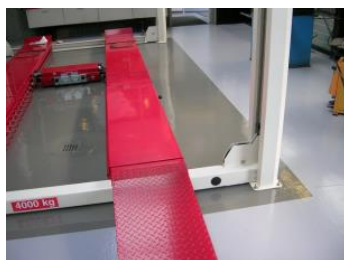

Coatingvloer