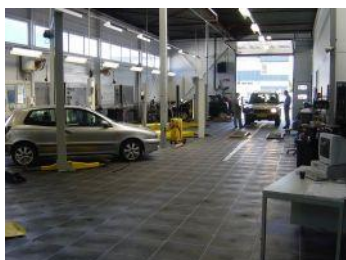

Aluminium velg

Autobekleding stof

Autobekleding leer

Tevens kun je iedere week met LAVOR de werkplaatsvloer reinigen. Coating, rubber tegels en betonvloeren...allemaal geen probleem!

Rubber tegel

Coatingvloer